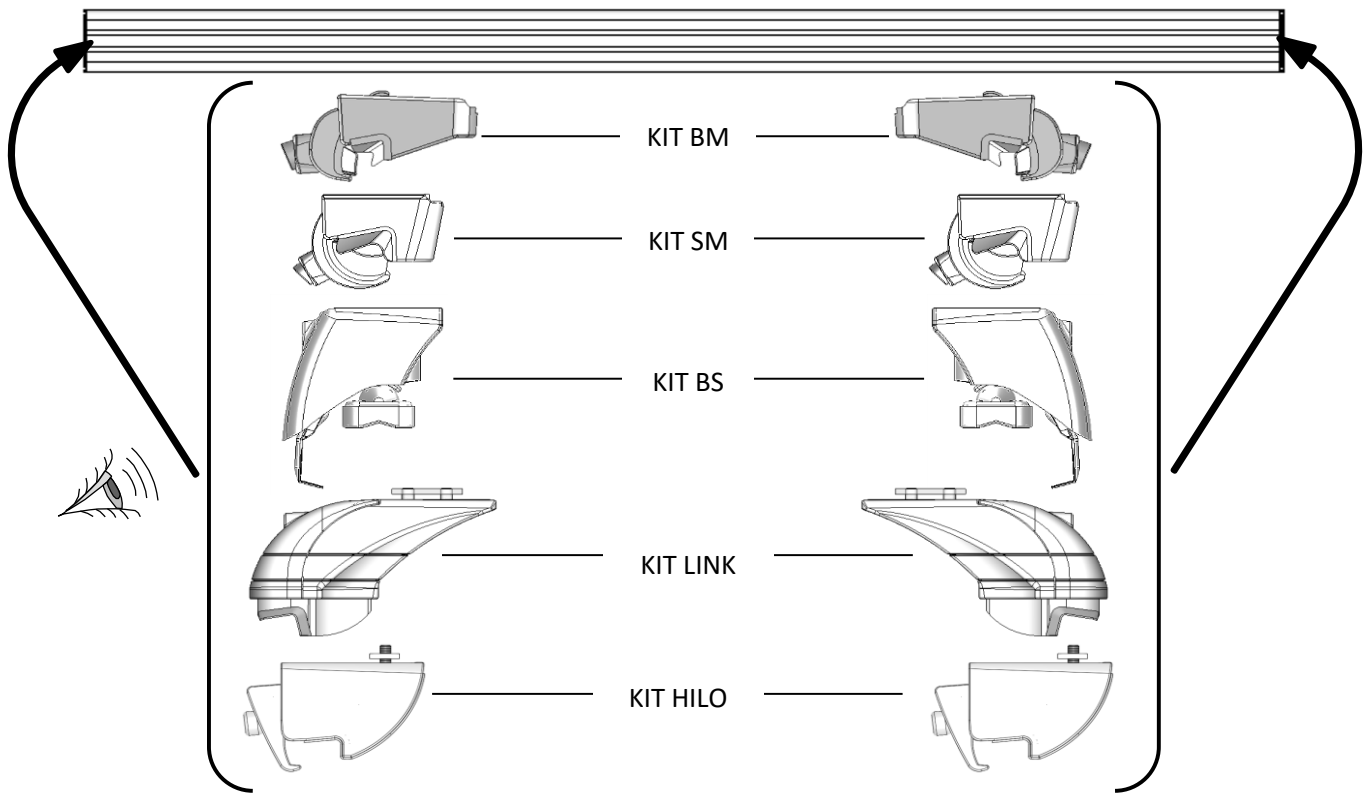

Nr. 2

Nr. 2

Nr. 2

Nr. 4

Nr. 4

FARADBARS

BS XXX

1 Istruzioni di montaggio F Istruzioni di montaggio
 PL Instalacja i uruchomienie D Bedienungsanleitung
 GB Fixing instructions E Instrucciones de montaje
 NL Installatiehandleiding SWE Monteringsanvisning

REV 000 3040-001 1/20

FARADBARS

TUV GS CITY CRASH TESTED

KIT SMIE

Nr. 2
 Nr. 2
 Nr. 1

KIT SM

Nr. 2
 Nr. 1

FARADBARS